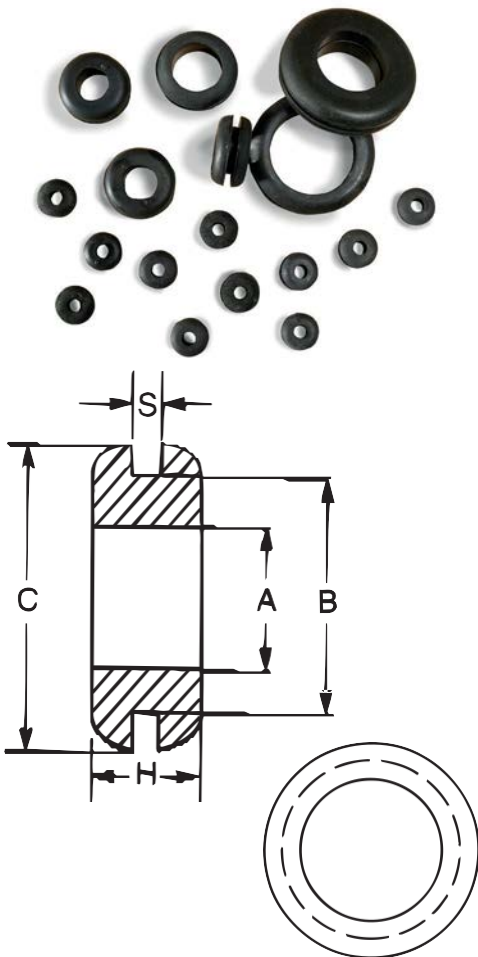

New articles!
1228 - 1234

Kabelgenomföringar Conduit entries

Material standard EPDM 50 °
eller CR 50° shore.
Eller andra kvaliteter på beställning.

EPDM or Neoprene 50° shore as standard or
Other material on demand!

Art no	A	B	C	S	H
<u>1228</u>	<u>9</u>	<u>11</u>	<u>15</u>	<u>1</u>	<u>4</u>
<u>1229</u>	<u>10</u>	<u>13</u>	<u>17</u>	<u>1</u>	<u>5</u>
<u>1230</u>	<u>12</u>	<u>20</u>	<u>28</u>	<u>4</u>	<u>12</u>
<u>1231</u>	<u>13</u>	<u>22</u>	<u>30</u>	<u>1,5</u>	<u>8</u>
<u>1232</u>	<u>16</u>	<u>24</u>	<u>32</u>	<u>3</u>	<u>10</u>
<u>1233</u>	<u>21</u>	<u>31</u>	<u>36</u>	<u>1,5</u>	<u>10</u>
<u>1234</u>	<u>25</u>	<u>30</u>	<u>38</u>	<u>3,5</u>	<u>9</u>
1247	16	22	30	2	9
1248	12	21	28	2	8
1249	10	16	20	2	6
1250	3	6	8	1	5
1251	3,5	6	10	1	5
1252	3,5	7	12	1,5	8
1253	4	7	11	1,5	5,5
1254	5	7	10	2	5
1255	6	8	12	1,5	6
1256	6	12	18	2	8,5
1257	6,5	9	15	1,5	7
1258	8	10	14	1,5	5
1259	8	12	18	2	8,5
1260	10	13	15	1,5	6
1261	10	13	16	4	10
1262	11	14	19	1,5	6,5
1263	13	18	21	1,5	6
1264	13	17	21	1,5	8
1265	15	19	25	1,5	9
1266	18	25	35	1	10
1268	9	12	18	2	8,5
1271	20	26	32	2	9
1272	5,5	8	11	5	11
1273	12,5	15,5	20,5	6	12
1275	9	13	18	12	18
1276	11	25	35	8,5	12,5
1277	10	15	25	8	13