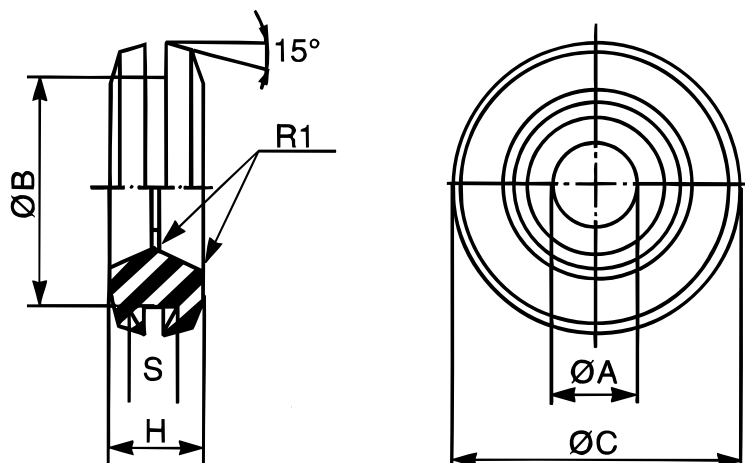

Skyddsbussningar och skyddspluggar *Bushes and plugs*

Material

EPDM eller kloropren 50° shore.

A-modell = utan hål

B-modell = med hål

EPDM or chloroprene 50° shore.

A-model = without hole

B-model = with hole

Art no	A	B	C	S	H
1201	3	12	18	2	6
1202	4	16	22	2	6
1203	4	16	22	6	10
1204	5	20	26	3	8
1205	5	20	26	8	13
1206	5	20	26	13	19
1207	7	25	33	3	8
1208	7	25	33	8	13
1209	7	25	33	13	19
1210	10	32	40	3	10
1211	10	32	40	8	16
1212	10	32	40	13	21
1213	13	40	50	4	10
1214	13	40	50	9	16
1215	13	40	50	14	21