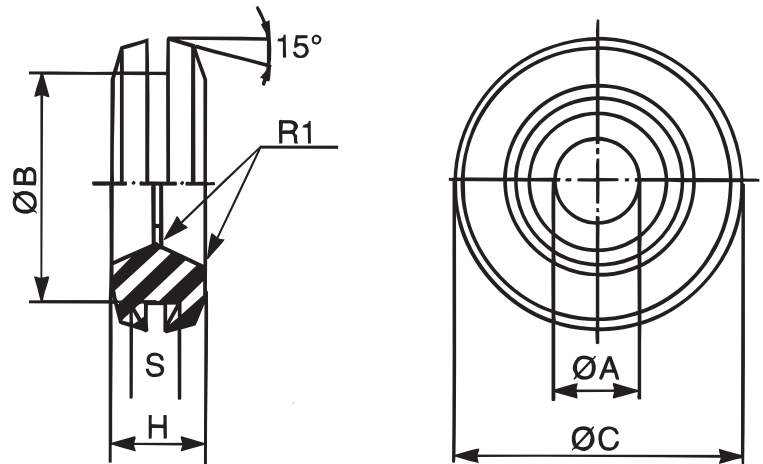

Skyddsbussningar och skyddspluggar Bushes and plugs

Material

EPDM eller kloropren 50° shore.

A-modell = utan hål

B-modell = med hål

EPDM or chloroprene 50° shore.

A-model = without hole

B-model = with hole

Art no	A	B	C	S	H
1201	3	12	18	2	6
1202	4	16	22	2	6
1203	4	16	22	6	10
1204	5	20	26	3	8
1205	5	20	26	8	13
1206	5	20	26	13	19
1207	7	25	33	3	8
1208	7	25	33	8	13
1209	7	25	33	13	19
1210	10	32	40	3	10
1211	10	32	40	8	16
1212	10	32	40	13	21
1213	13	40	50	4	10
1214	13	40	50	9	16
1215	13	40	50	14	21