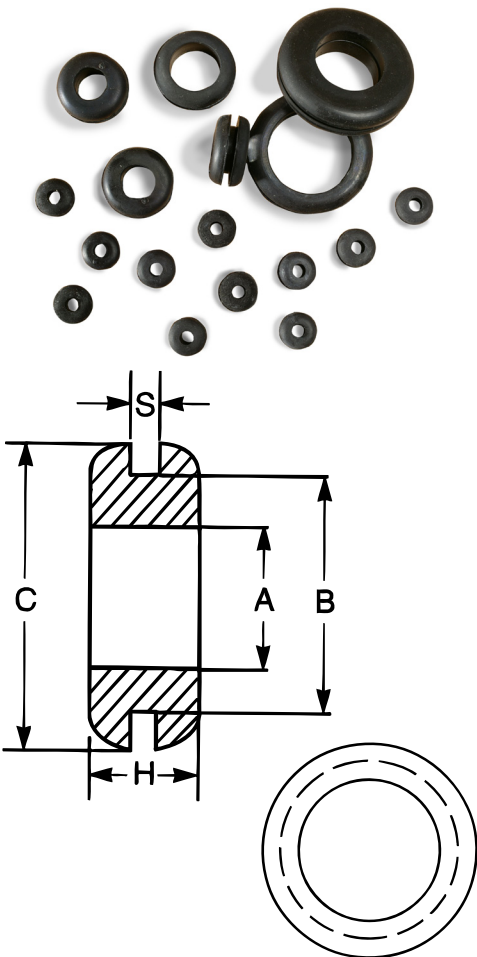

Kabelgenomföringar Conduit entries

Material

EPDM eller kloropren 50° shore.
Tillverkas även i andra kvaliteter på
beställning.

*EPDM or chloroprene 50° shore.
Can also be manufactured in other qualities.*

Art no	A	B	C	S	H
1247	16	22	30	2	9
1248	12	21	28	2	8
1249	10	16	20	2	6
1250	3	6	8	1	5
1251	3,5	6	10	1	5
1252	3,5	7	12	1,5	8
1253	4	7	11	1,5	5,5
1254	5	7	10	2	5
1255	6	8	12	1,5	6
1256	6	12	18	2	8,5
1257	6,5	9	15	1,5	7
1258	8	10	14	1,5	5
1259	8	12	18	2	8,5
1260	10	13	15	1,5	6
1261	10	13	16	4	10
1262	11	14	19	1,5	6,5
1263	13	18	21	1,5	6
1264	13	17	21	1,5	8
1265	15	19	25	1,5	9
1266	18	25	35	1	10
1268	9	12	18	2	8,5
1271	20	26	32	2	9
1272	5,5	8	11	5	11
1273	12,5	15,5	20,5	6	12
1275	9	13	18	12	18
1276	11	25	35	8,5	12,5
1277	10	15	25	8	13