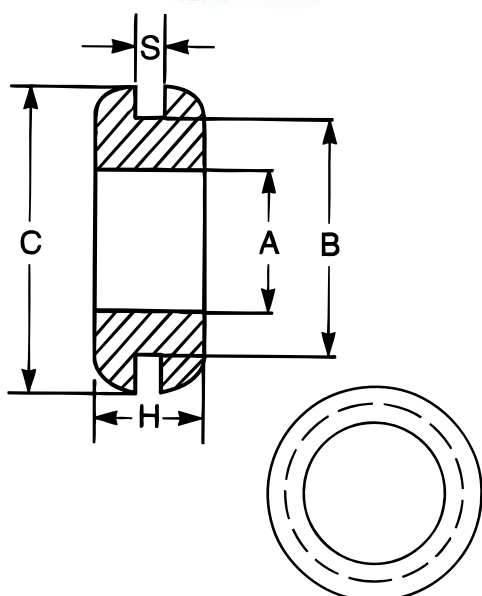

Kabelgenomföringar Conduit entries

Material

EPDM eller kloropren 50° shore.
Tillverkas även i andra kvaliteter på
beställning.

*EPDM or chloroprene 50° shore.
Can also be manufactured in other qualities.*

Art no	A	B	C	S	H
1247	16	22	30	2	9
1248	12	21	28	2	8
1249	10	16	20	2	6
1250	3	6	8	1	5
1251	3,5	6	10	1	5
1252	3,5	7	12	1,5	8
1253	4	7	11	1,5	5,5
1254	5	7	10	2	5
1255	6	8	12	1,5	6
1256	6	12	18	2	8,5
1257	6,5	9	15	1,5	7
1258	8	10	14	1,5	5
1259	8	12	18	2	8,5
1260	10	13	15	1,5	6
1261	10	13	16	4	10
1262	11	14	19	1,5	6,5
1263	13	18	21	1,5	6
1264	13	17	21	1,5	8
1265	15	19	25	1,5	9
1266	18	25	35	1	10
1268	9	12	18	2	8,5
1271	20	26	32	2	9
1272	5,5	8	11	5	11
1273	12,5	15,5	20,5	6	12
1275	9	13	18	12	18
1276	11	25	35	8,5	12,5
1277	10	15	25	8	13